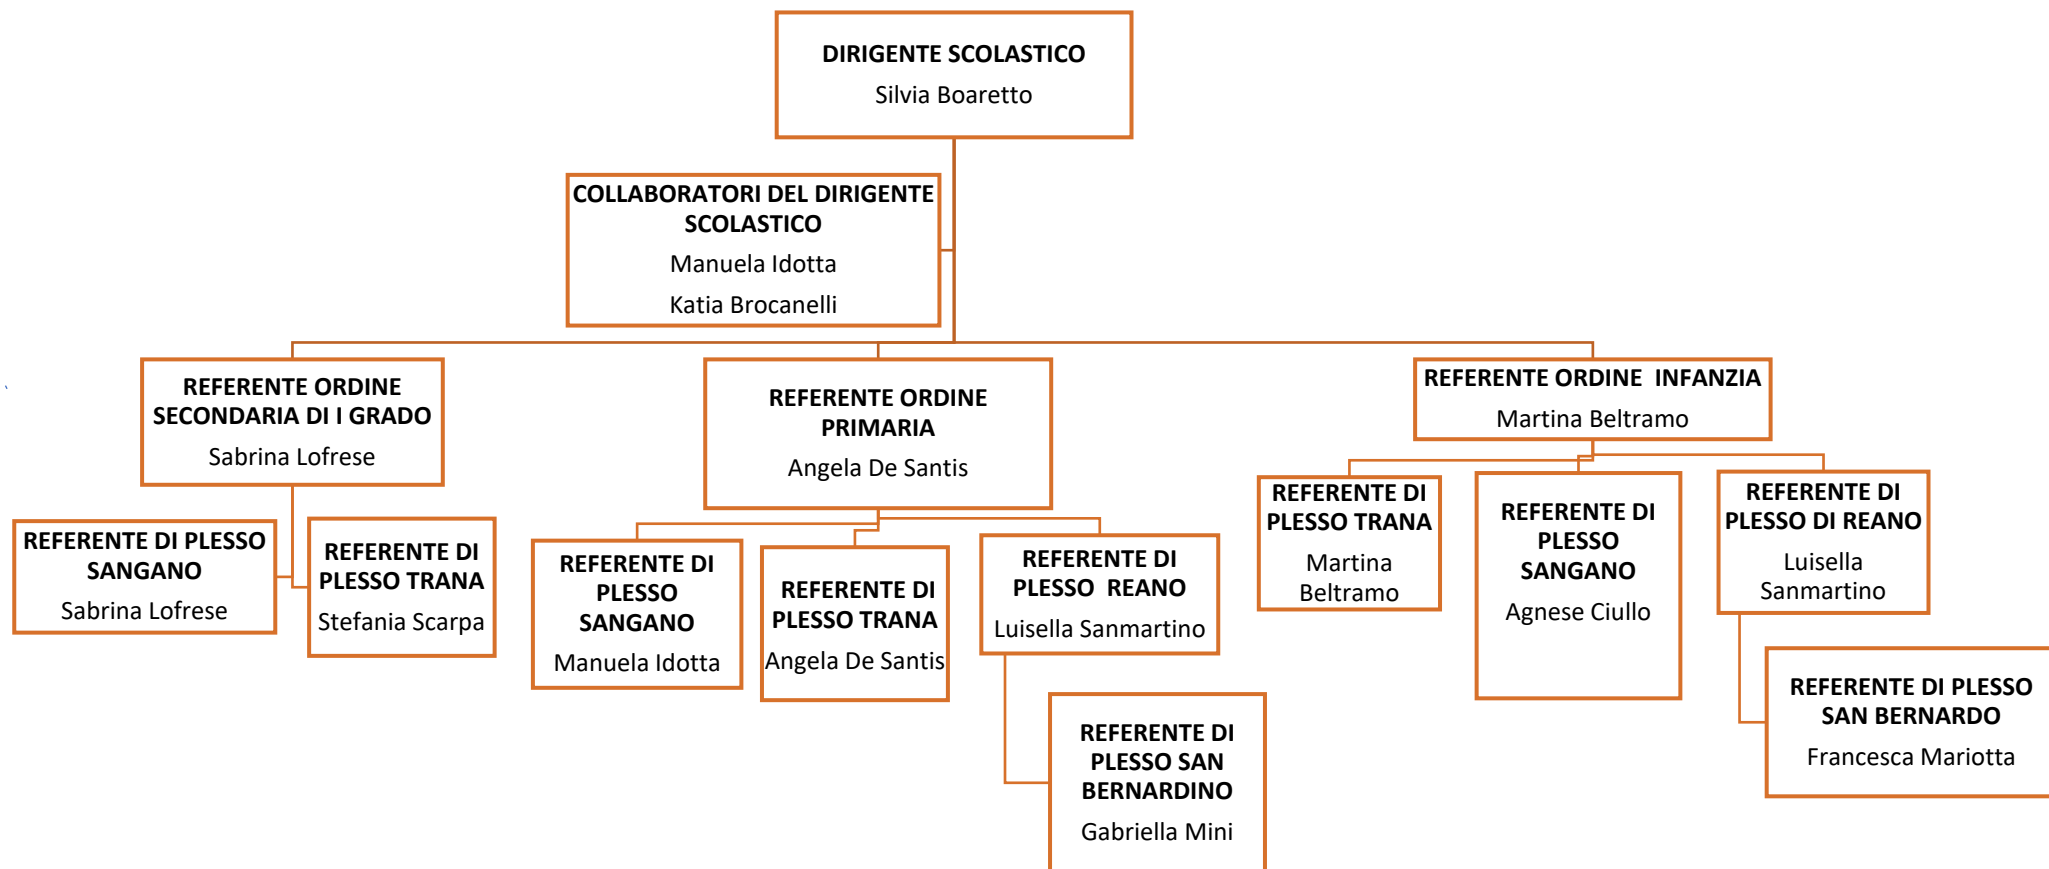

# ORGANIGRAMMA ISTITUTO COMPRENSIVO DI TRANA

## STAFF DEL DIRIGENTE SCOLASTICO

### DATORE DI LAVORO

Dirigente Scolastico  
Dott. Silvia Boaretto

### R.L.S

Luisella Sanmartino